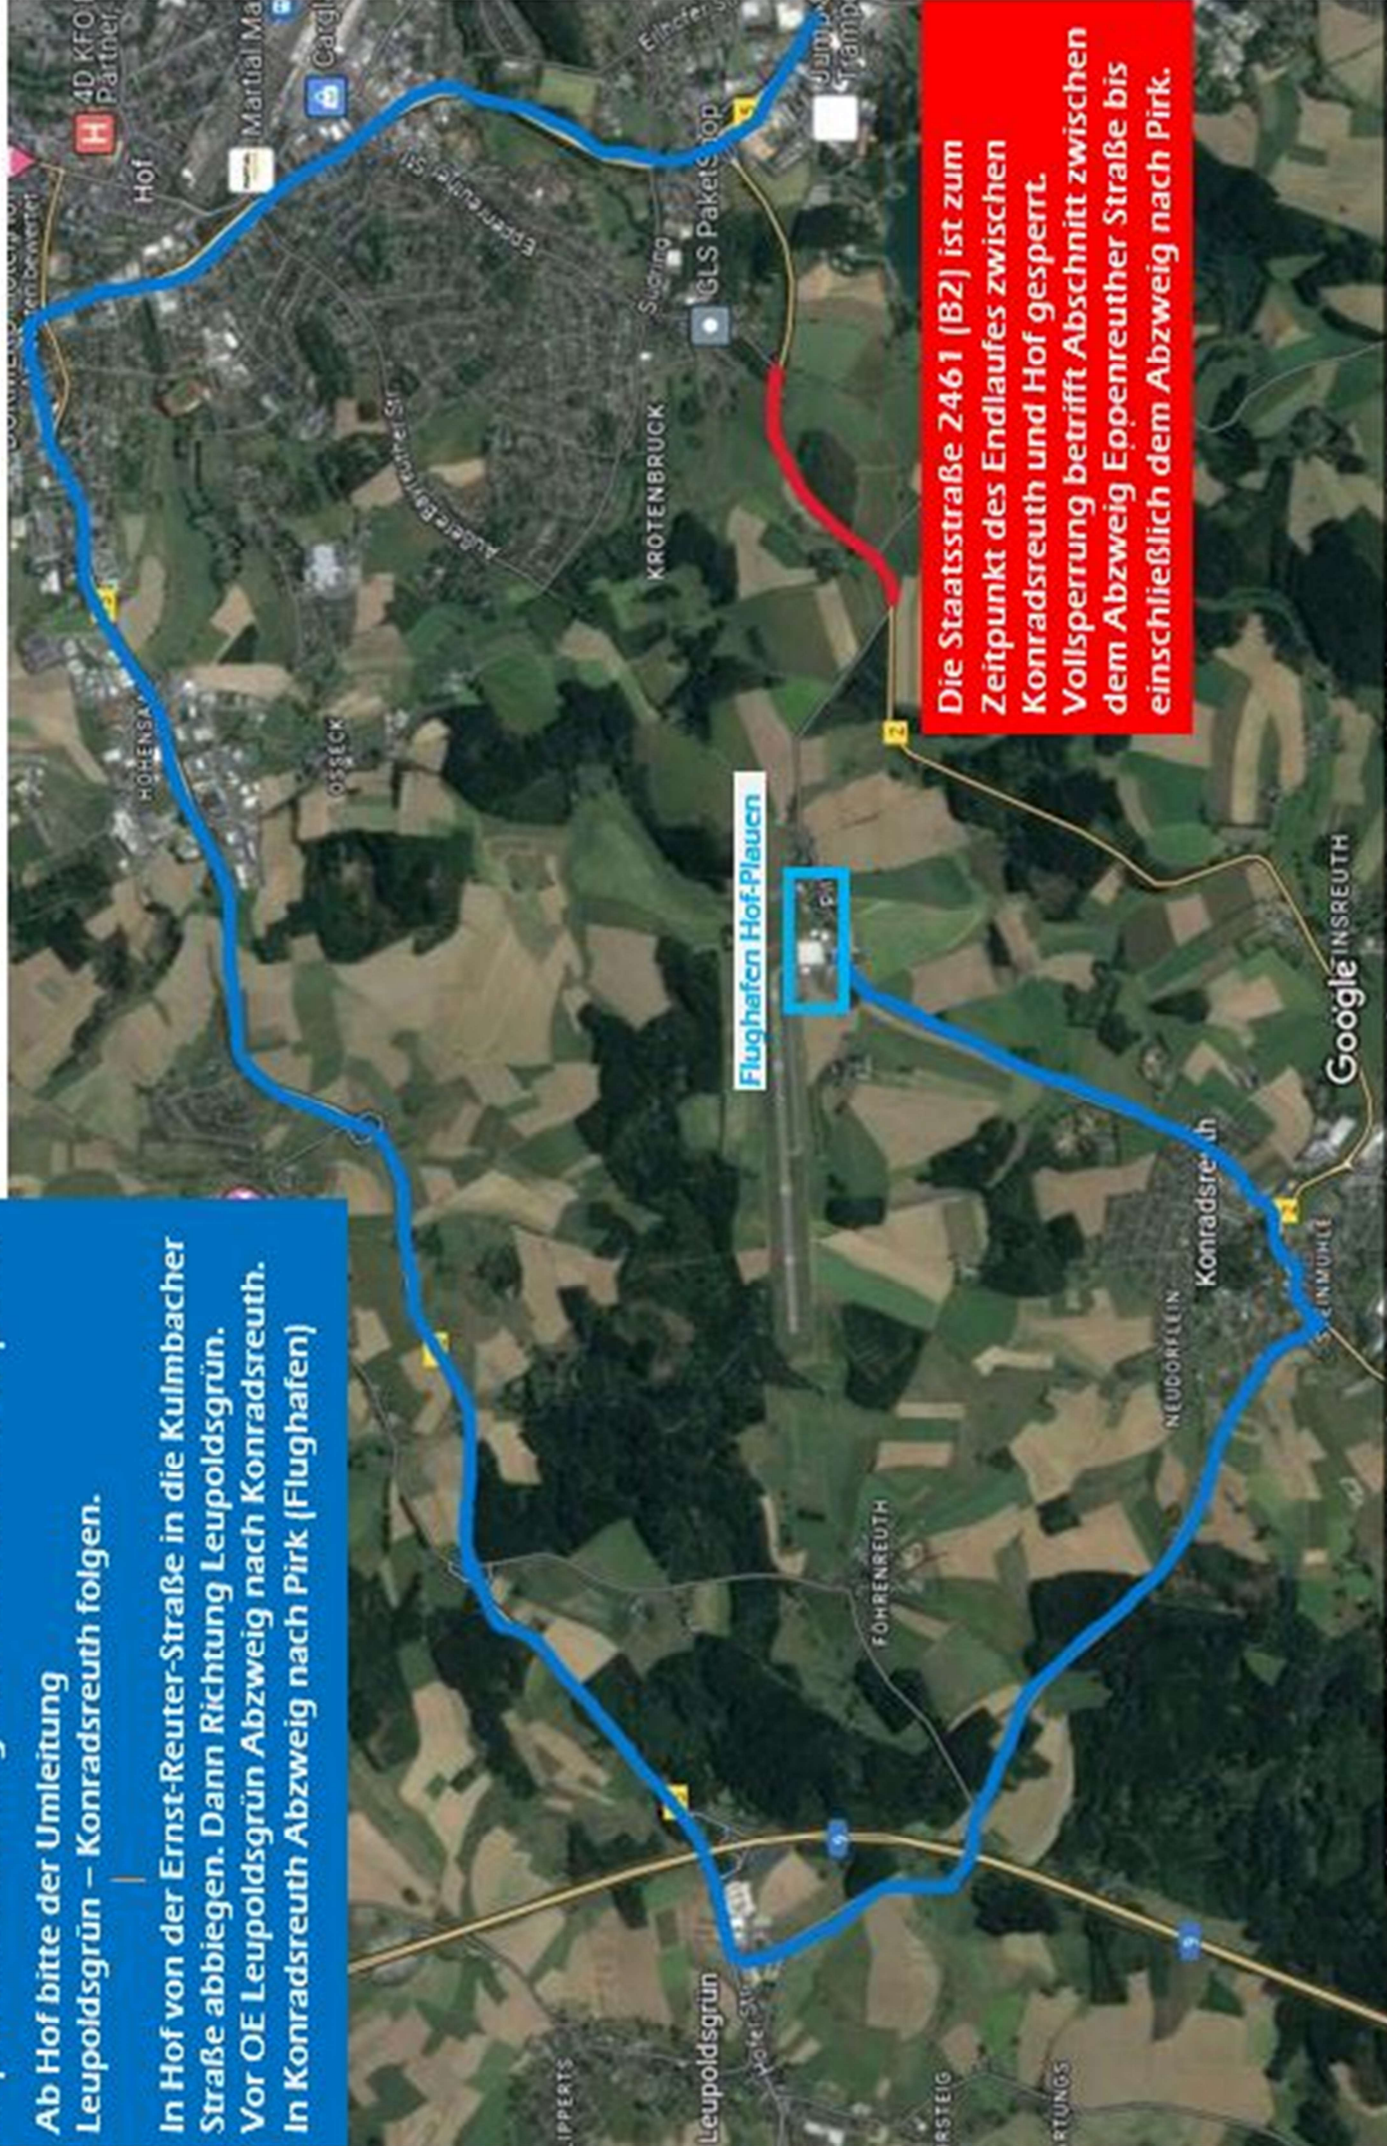

Empfohlene Umleitung Hof – 30 Min mehr einplanen
Ab Hof bitte der Umleitung
Leupoldsgrün – Konradsreuth folgen.

In Hof von der Ernst-Reuter-Straße in die Kulmbacher
Straße abbiegen. Dann Richtung Leupoldsgrün.
Vor OE Leupoldsgrün Abzweig nach Konradsreuth.
In Konradsreuth Abzweig nach Pirk (Flughafen)

Die Staatsstraße 2461 (B2) ist zum
Zeitpunkt des Endlaufes zwischen
Konradsreuth und Hof gesperrt.
Vollsperrung betrifft Abschnitt zwischen
dem Abzweig Eppenreuther Straße bis
einschließlich dem Abzweig nach Pirk.